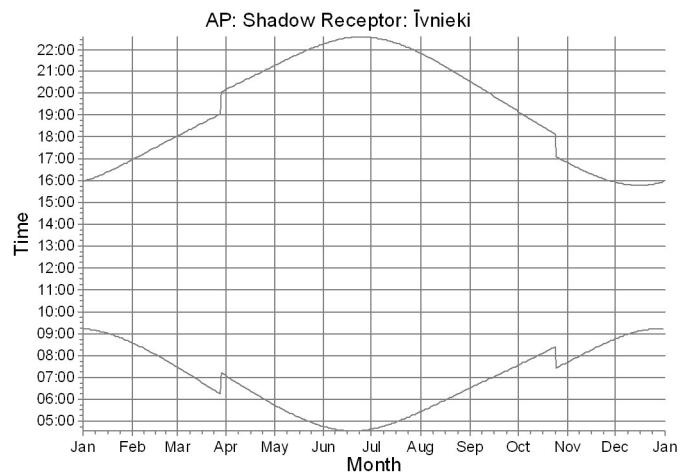

SHADOW - Calendar, graphical

WTGs

3: VES-3 (1.alternativa)

4: VES-4 (1.alternativa)