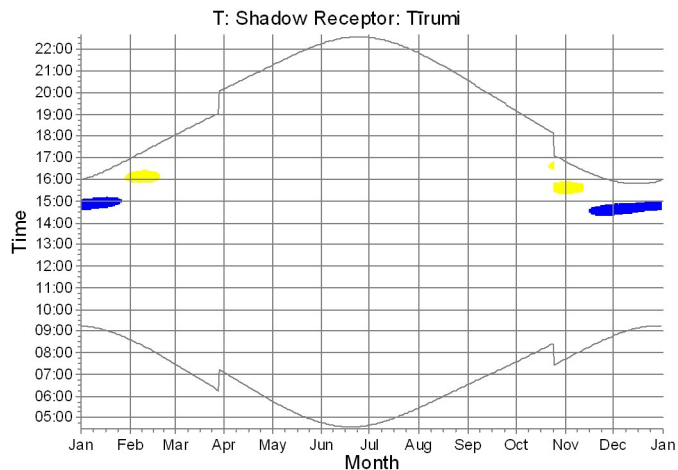

SHADOW - Calendar, graphical

WTGs

2: VES-2 (1.alternativa) 3: VES-3 (1.alternativa)