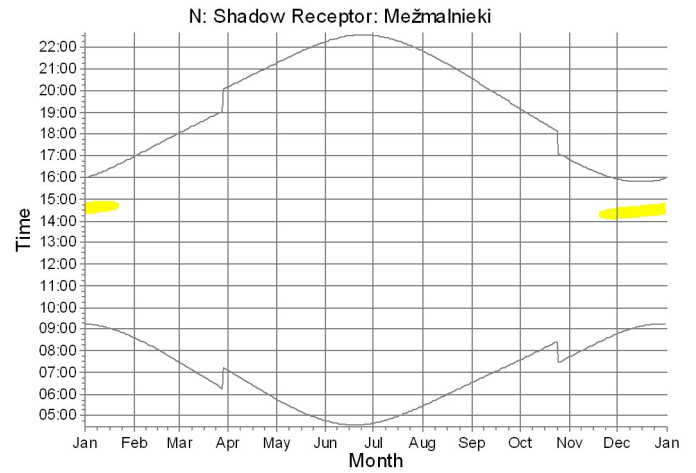

SHADOW - Calendar, graphical

WTGs

2: VES-2 (1.alternativa)