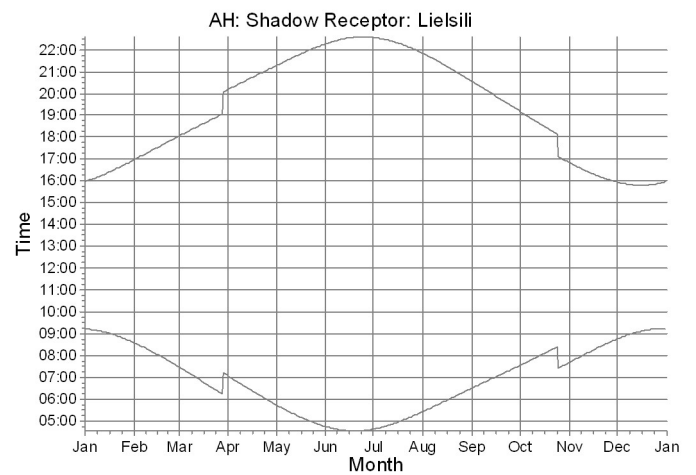

SHADOW - Calendar, graphical

WTGs

4: VES-4 (1.alternativa)