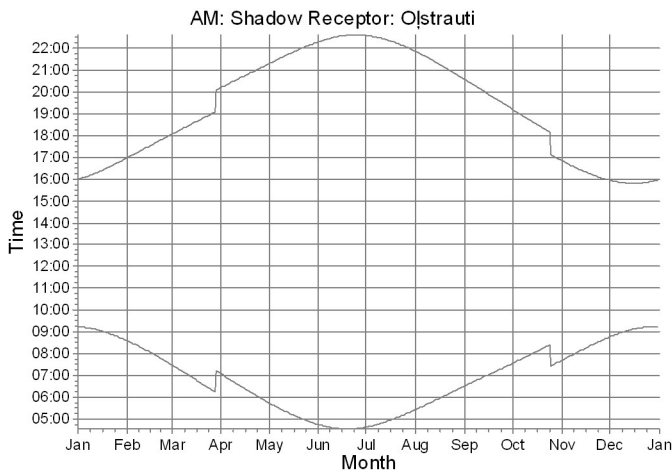

SHADOW - Calendar, graphical

WTGs

3: VES-3 (1.alternativa)

4: VES-4 (1.alternativa)