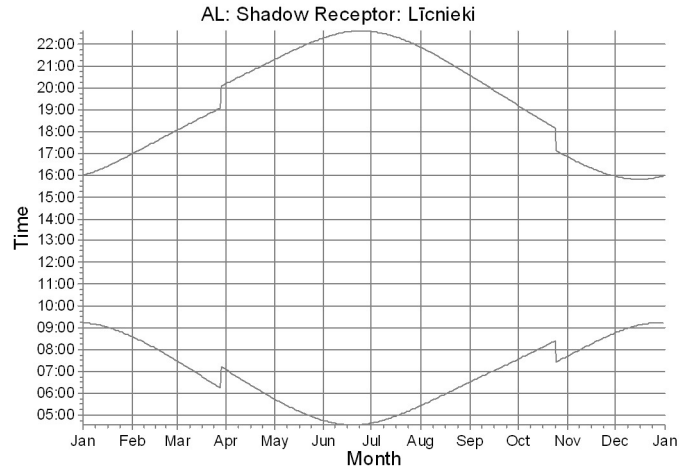

SHADOW - Calendar, graphical

WTGs

3: VES-3 (1.alternativa)

4: VES-4 (1.alternativa)