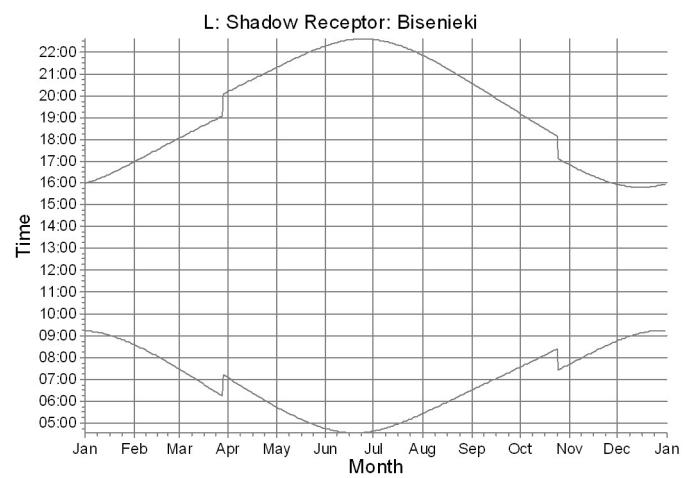

SHADOW - Calendar, graphical

WTGs

1: VES-1 (1.alternativa)
 2: VES-2 (1.alternativa)