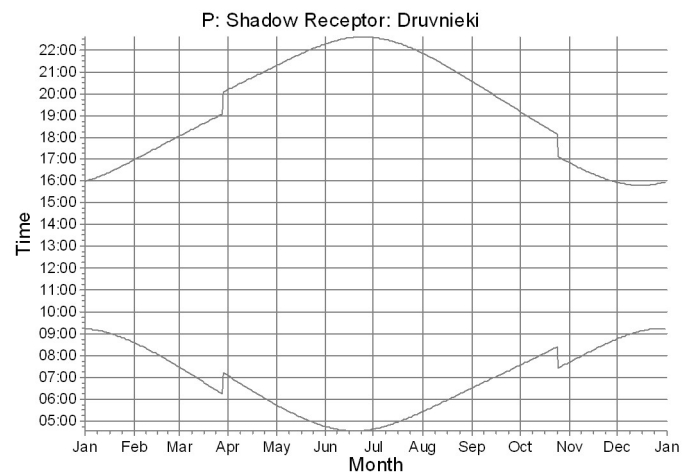

SHADOW - Calendar, graphical

WTGs

2: VES-2 (1.alternativa)