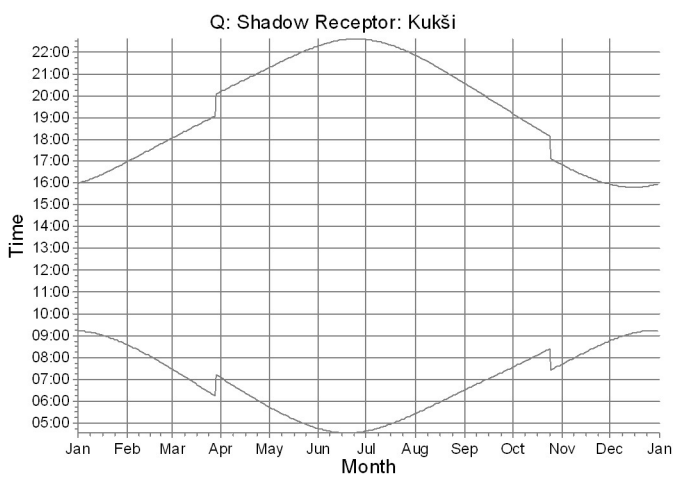

SHADOW - Calendar, graphical

WTGs

2: VES-2 (1.alternativa)