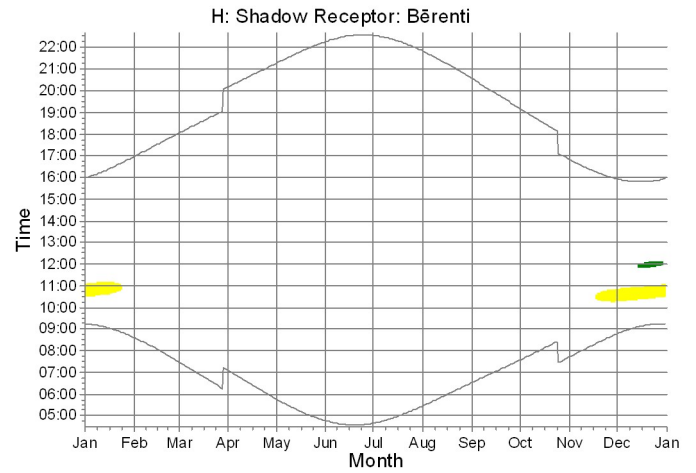

SHADOW - Calendar, graphical

WTGs

1: VES-1 (1.alternativa)
 2: VES-2 (1.alternativa)