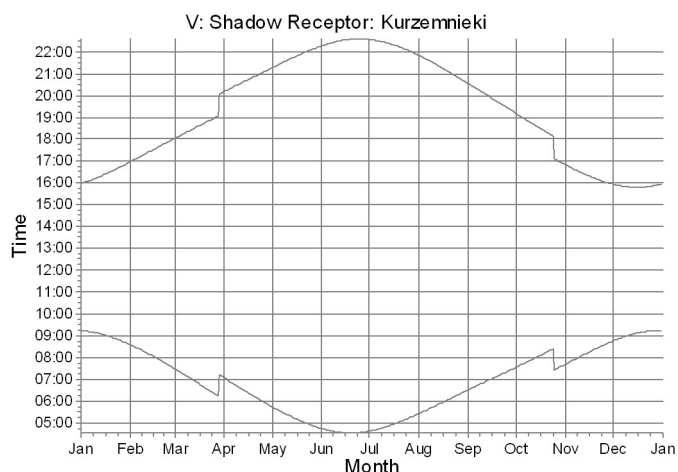

SHADOW - Calendar, graphical

WTGs

2: VES-2 (1.alternativa) 3: VES-3 (1.alternativa)