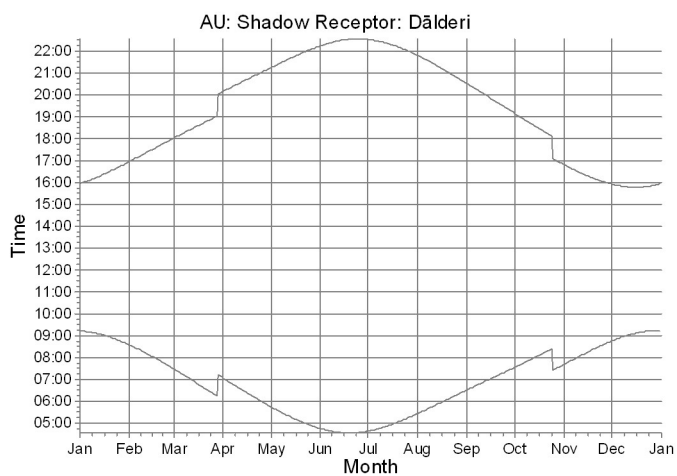

WTGs

3: VES-3 (1.alternativa)

4: VES-4 (1.alternativa)

SHADOW - Calendar, graphical

WTGs

4: VES-4 (1.alternativa)

SHADOW - Calendar per WTG

WTG: 1 - VES-1 (1.alternativa)