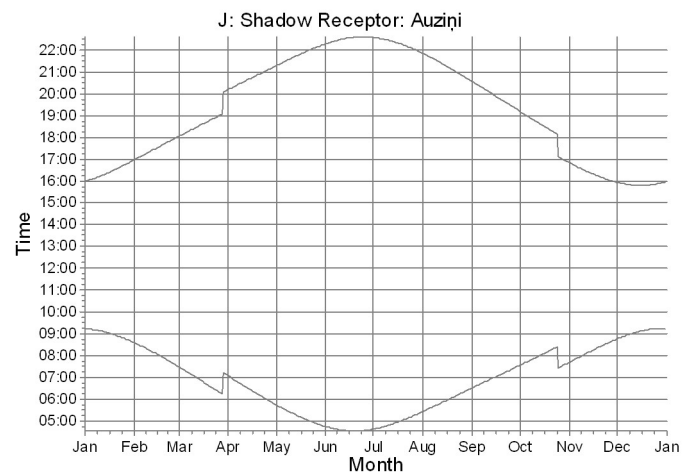

SHADOW - Calendar, graphical

WTGs

1: VES-1 (1.alternativa)
 2: VES-2 (1.alternativa)