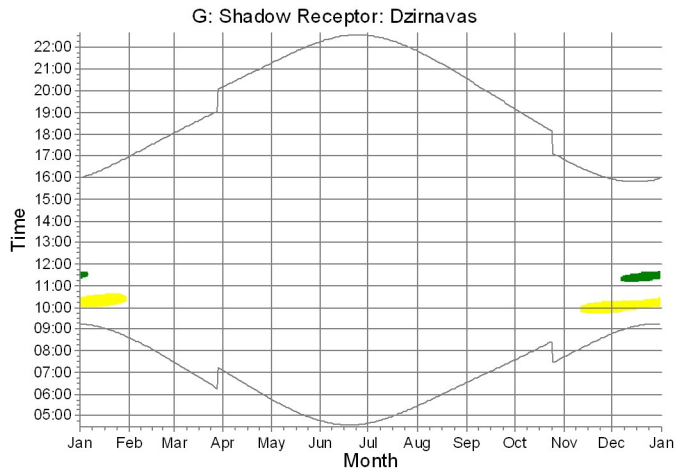

SHADOW - Calendar, graphical

WTGs

1: VES-1 (1.alternativa)
 2: VES-2 (1.alternativa)