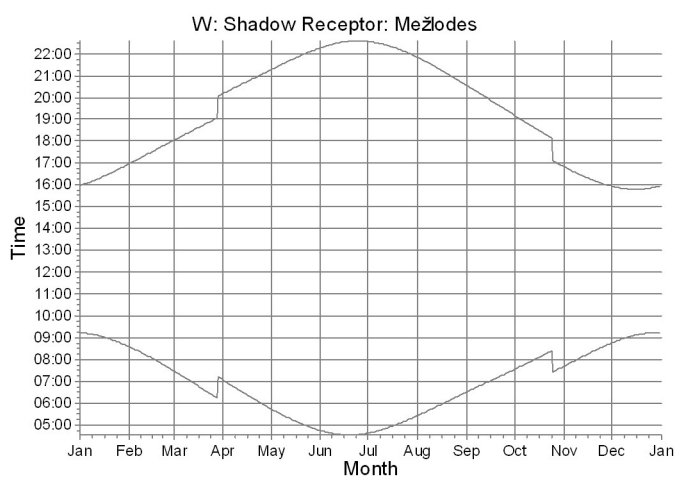

SHADOW - Calendar, graphical

WTGs

2: VES-2 (1.alternativa) 3: VES-3 (1.alternativa)