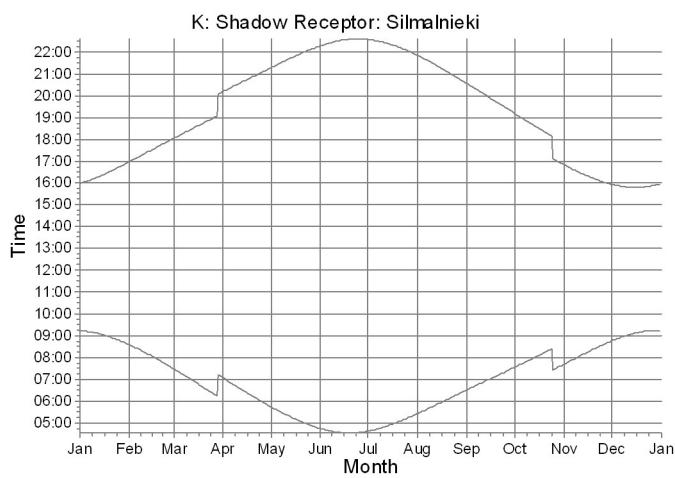

SHADOW - Calendar, graphical

WTGs

1: VES-1 (1.alternativa)
 2: VES-2 (1.alternativa)