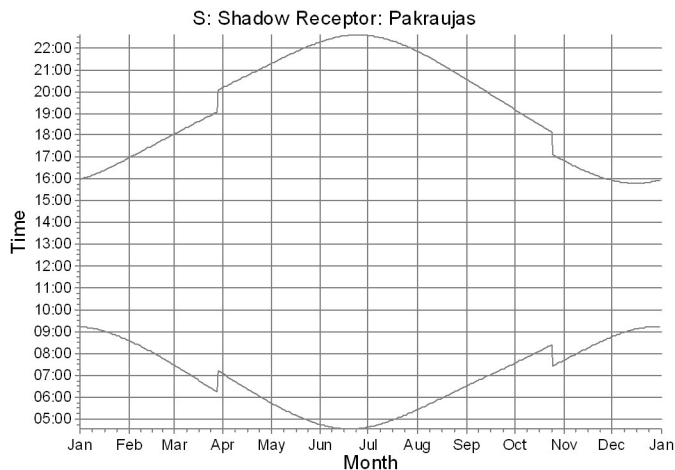

SHADOW - Calendar, graphical

WTGs

2: VES-2 (1.alternativa) 3: VES-3 (1.alternativa)