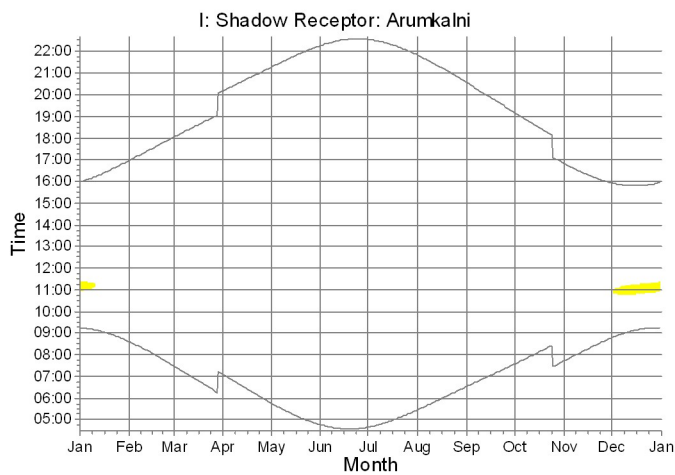

SHADOW - Calendar, graphical

WTGs

1: VES-1 (1.alternativa)
 2: VES-2 (1.alternativa)