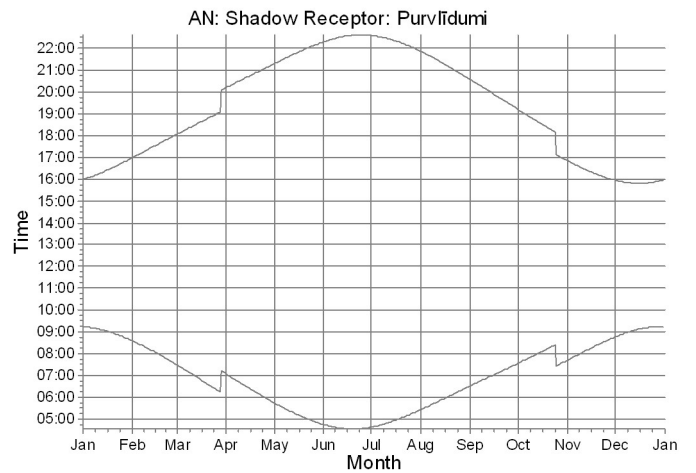

SHADOW - Calendar, graphical

WTGs

3: VES-3 (1.alternativa)

4: VES-4 (1.alternativa)