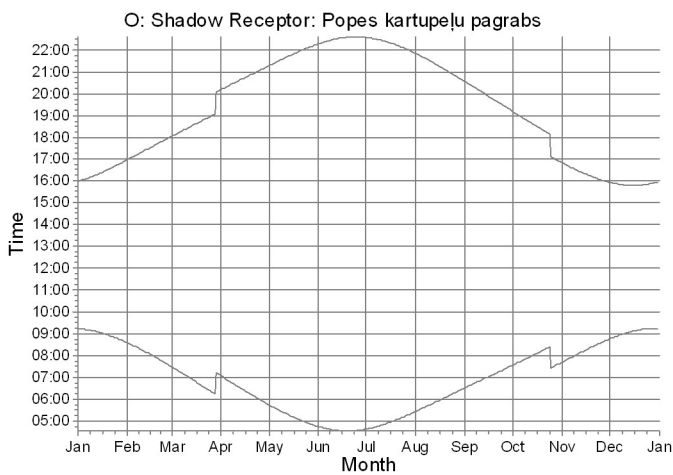

SHADOW - Calendar, graphical

WTGs

2: VES-2 (1.alternativa)