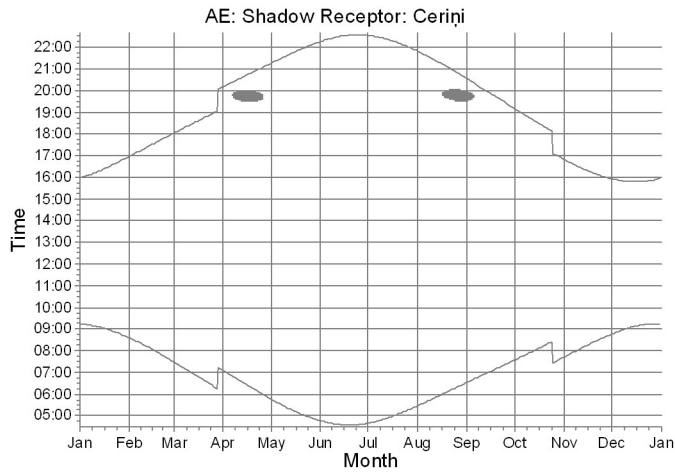

SHADOW - Calendar, graphical

WTGs

4: VES-4 (1.alternativa)