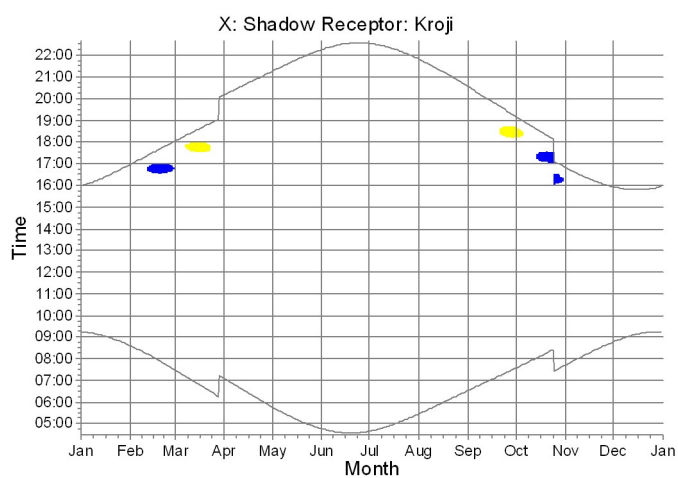

SHADOW - Calendar, graphical

WTGs

2: VES-2 (1.alternativa) 3: VES-3 (1.alternativa)