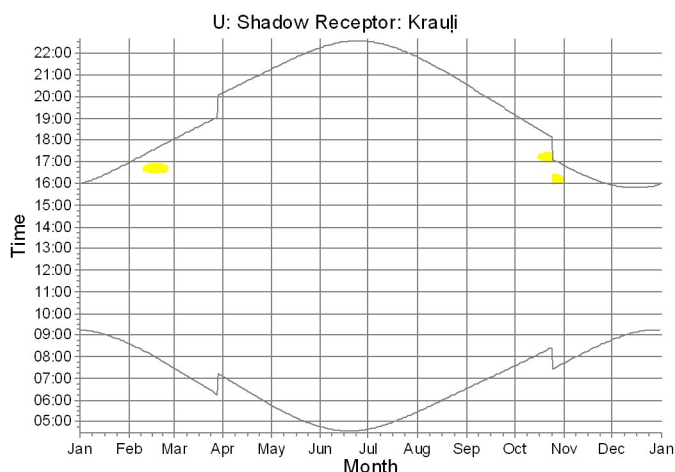

SHADOW - Calendar, graphical

WTGs

2: VES-2 (1.alternativa) 3: VES-3 (1.alternativa)