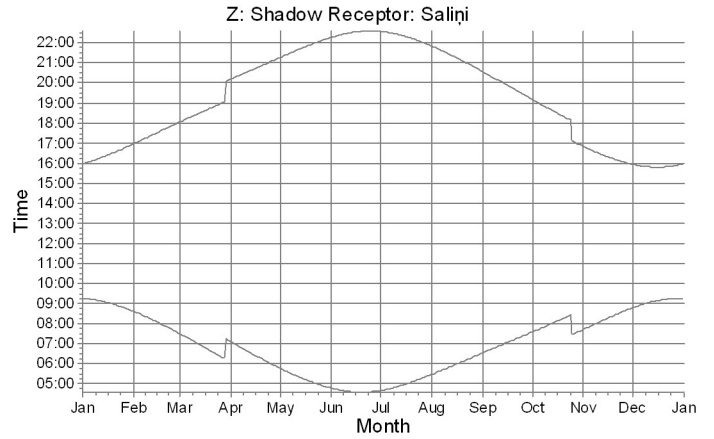

SHADOW - Calendar, graphical

WTGs

4: VES-4 (1.alternativa)