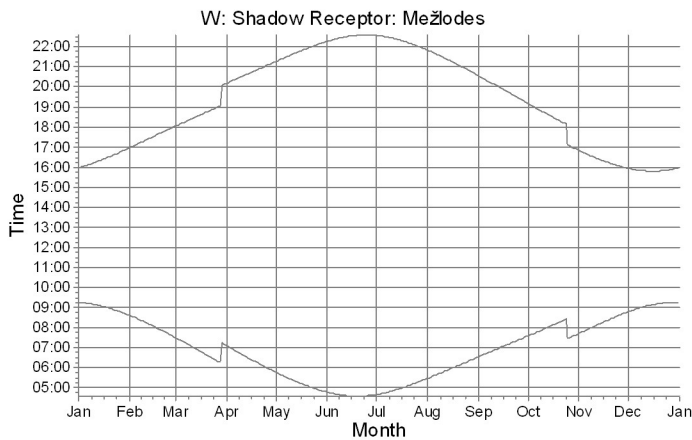

SHADOW - Calendar, graphical

WTGs

2: VES-2 (1.alternativa)