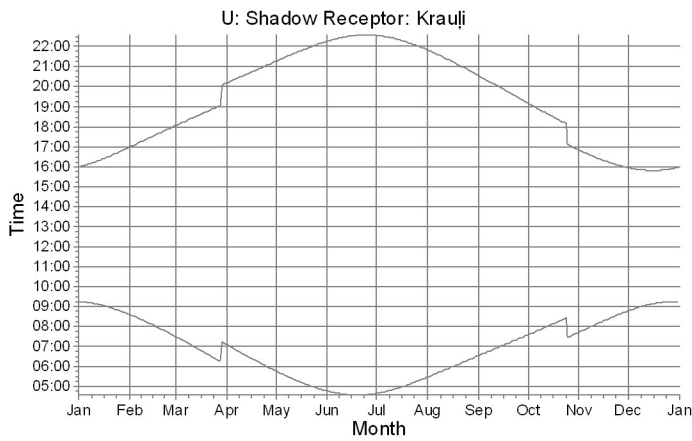

SHADOW - Calendar, graphical

WTGs

2: VES-2 (1.alternativa)