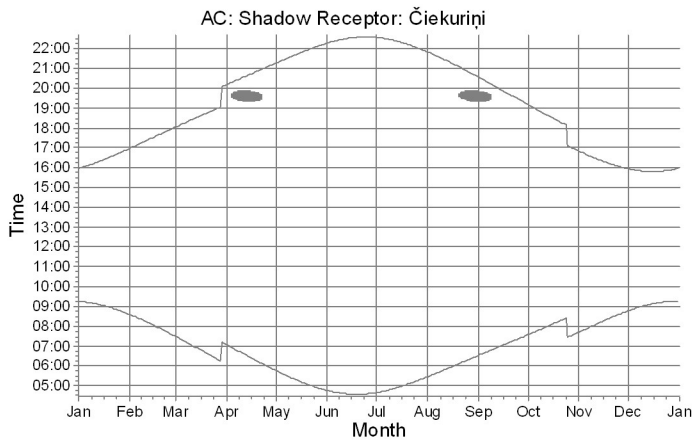

SHADOW - Calendar, graphical

WTGs

4: VES-4 (1.alternativa)