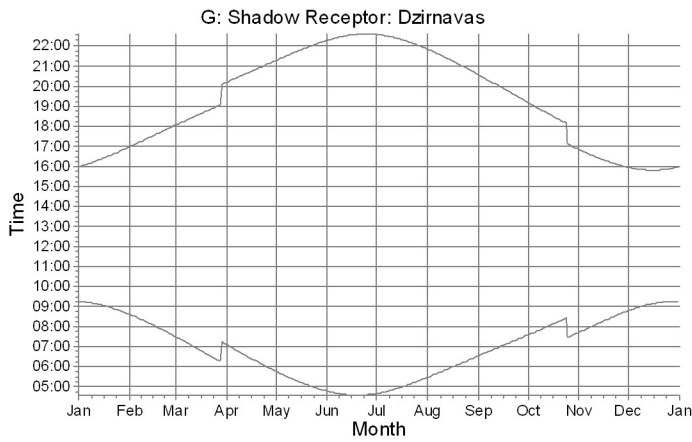

SHADOW - Calendar, graphical

WTGs

2: VES-2 (1.alternativa)