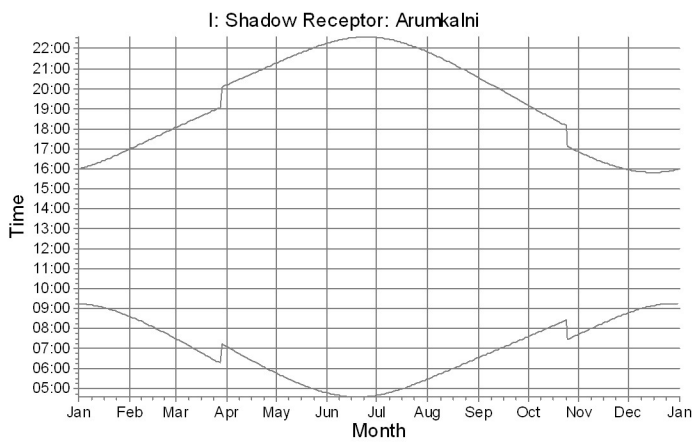

SHADOW - Calendar, graphical

WTGs

2: VES-2 (1.alternativa)