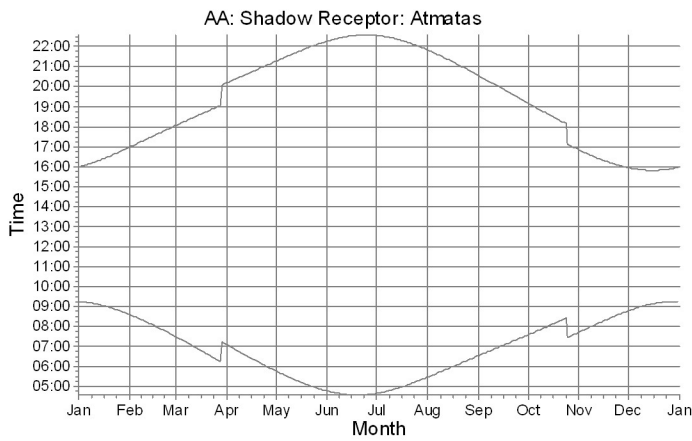

SHADOW - Calendar, graphical

WTGs

4: VES-4 (1.alternativa)