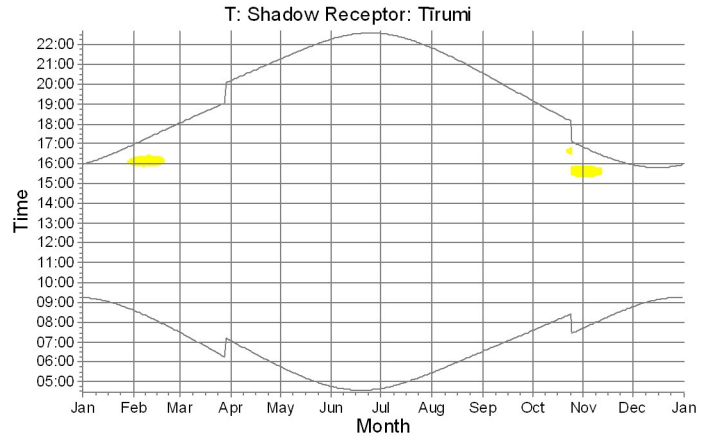

SHADOW - Calendar, graphical

WTGs

2: VES-2 (1.alternativa)