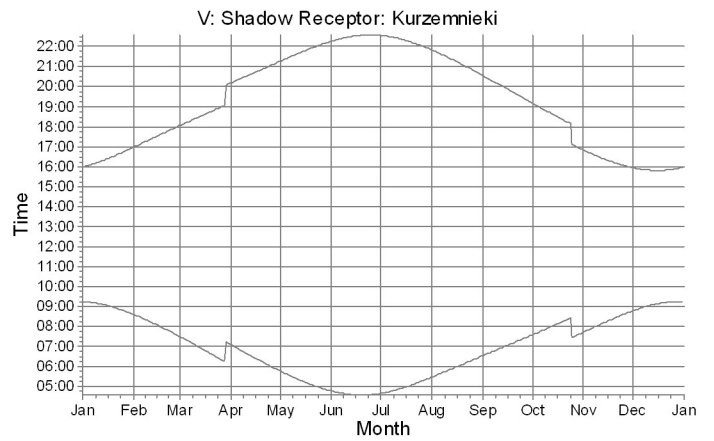

SHADOW - Calendar, graphical

WTGs

2: VES-2 (1.alternativa)