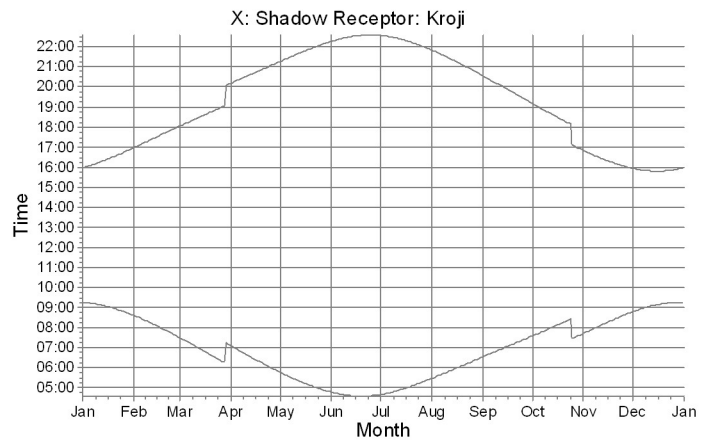

SHADOW - Calendar, graphical

WTGs

2: VES-2 (1.alternativa)