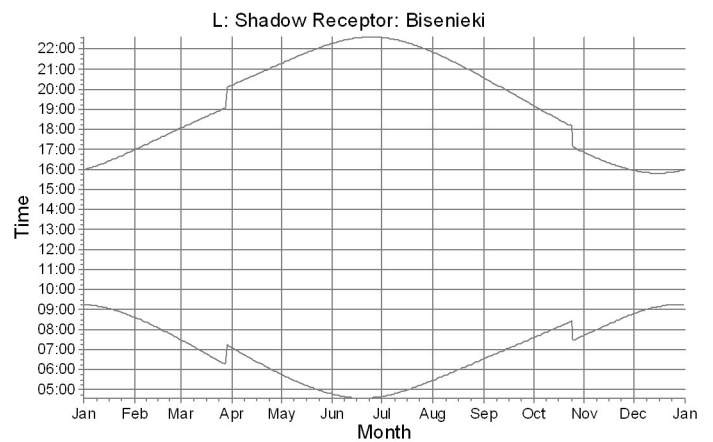

SHADOW - Calendar, graphical

WTGs

2: VES-2 (1.alternativa)