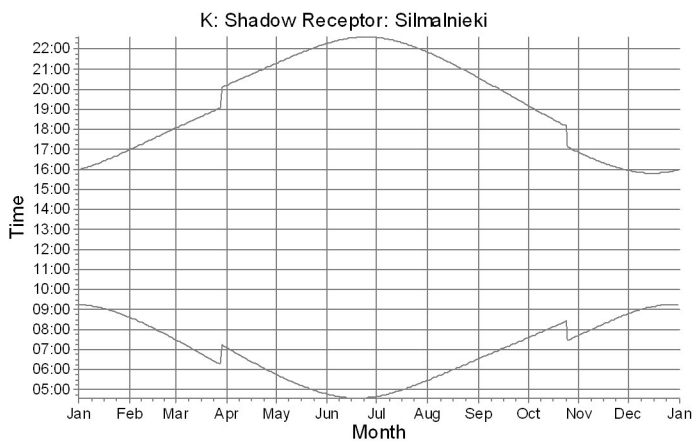

SHADOW - Calendar, graphical

WTGs

2: VES-2 (1.alternativa)