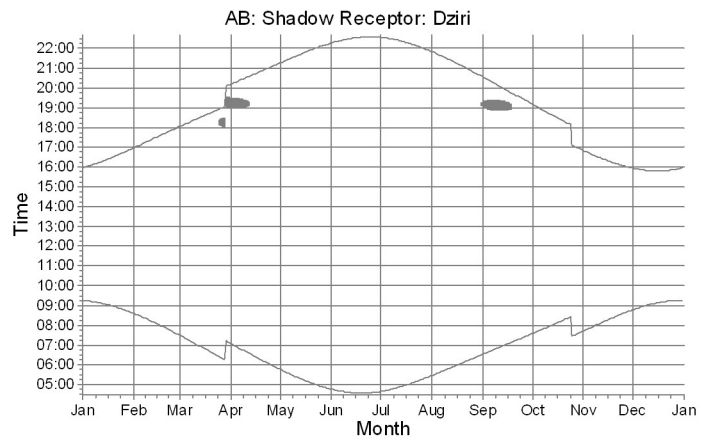

SHADOW - Calendar, graphical

WTGs

4: VES-4 (1.alternativa)