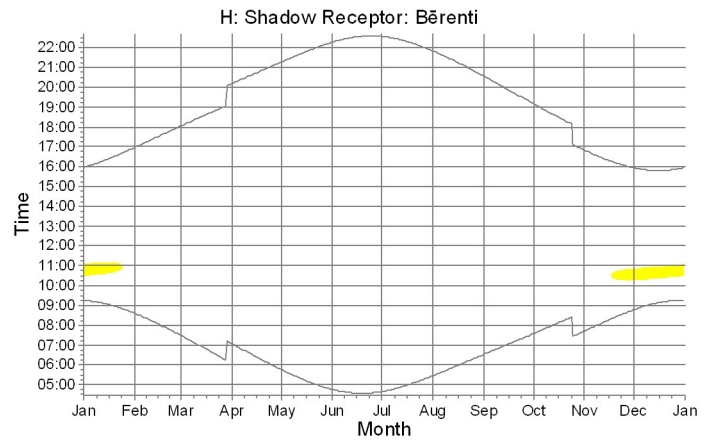

SHADOW - Calendar, graphical

WTGs

2: VES-2 (1.alternativa)