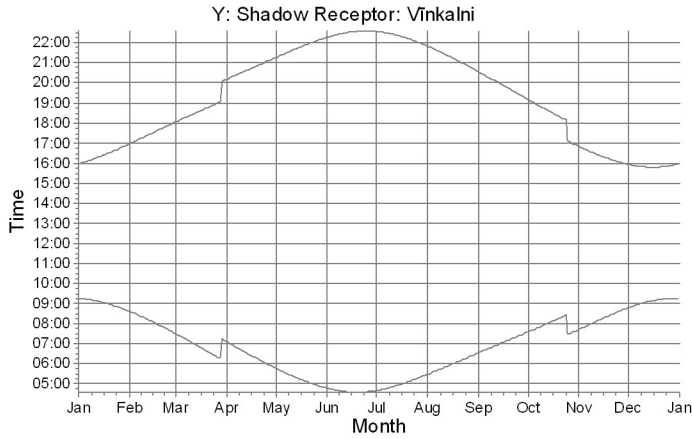

SHADOW - Calendar, graphical

WTGs

4: VES-4 (1.alternativa)