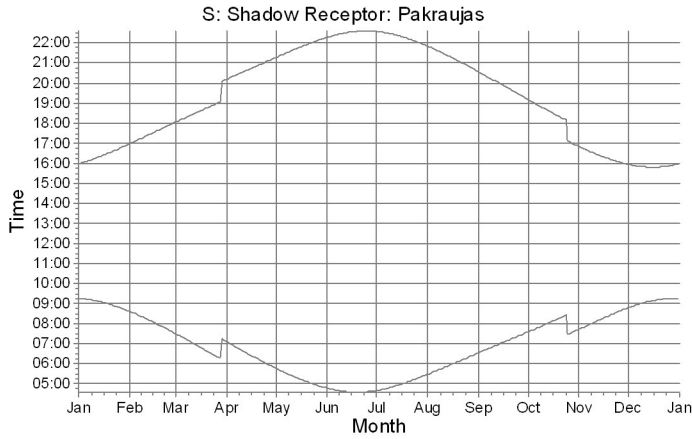

SHADOW - Calendar, graphical

WTGs

2: VES-2 (1.alternativa)