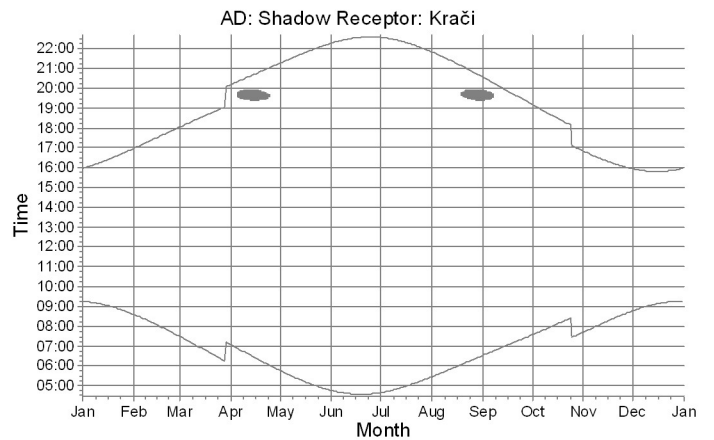

SHADOW - Calendar, graphical

WTGs

4: VES-4 (1.alternativa)