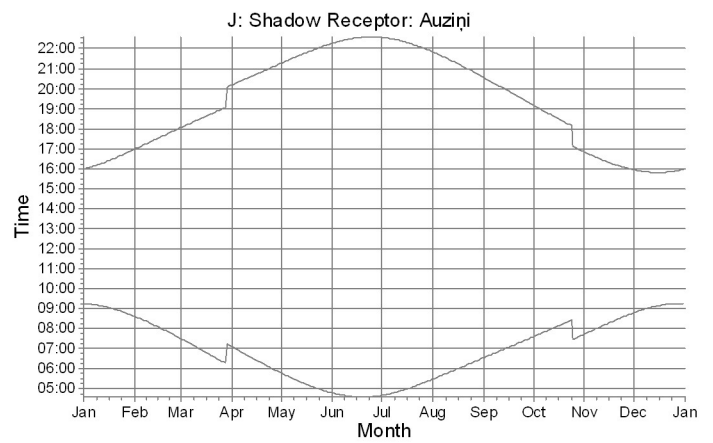

SHADOW - Calendar, graphical

WTGs

2: VES-2 (1.alternativa)