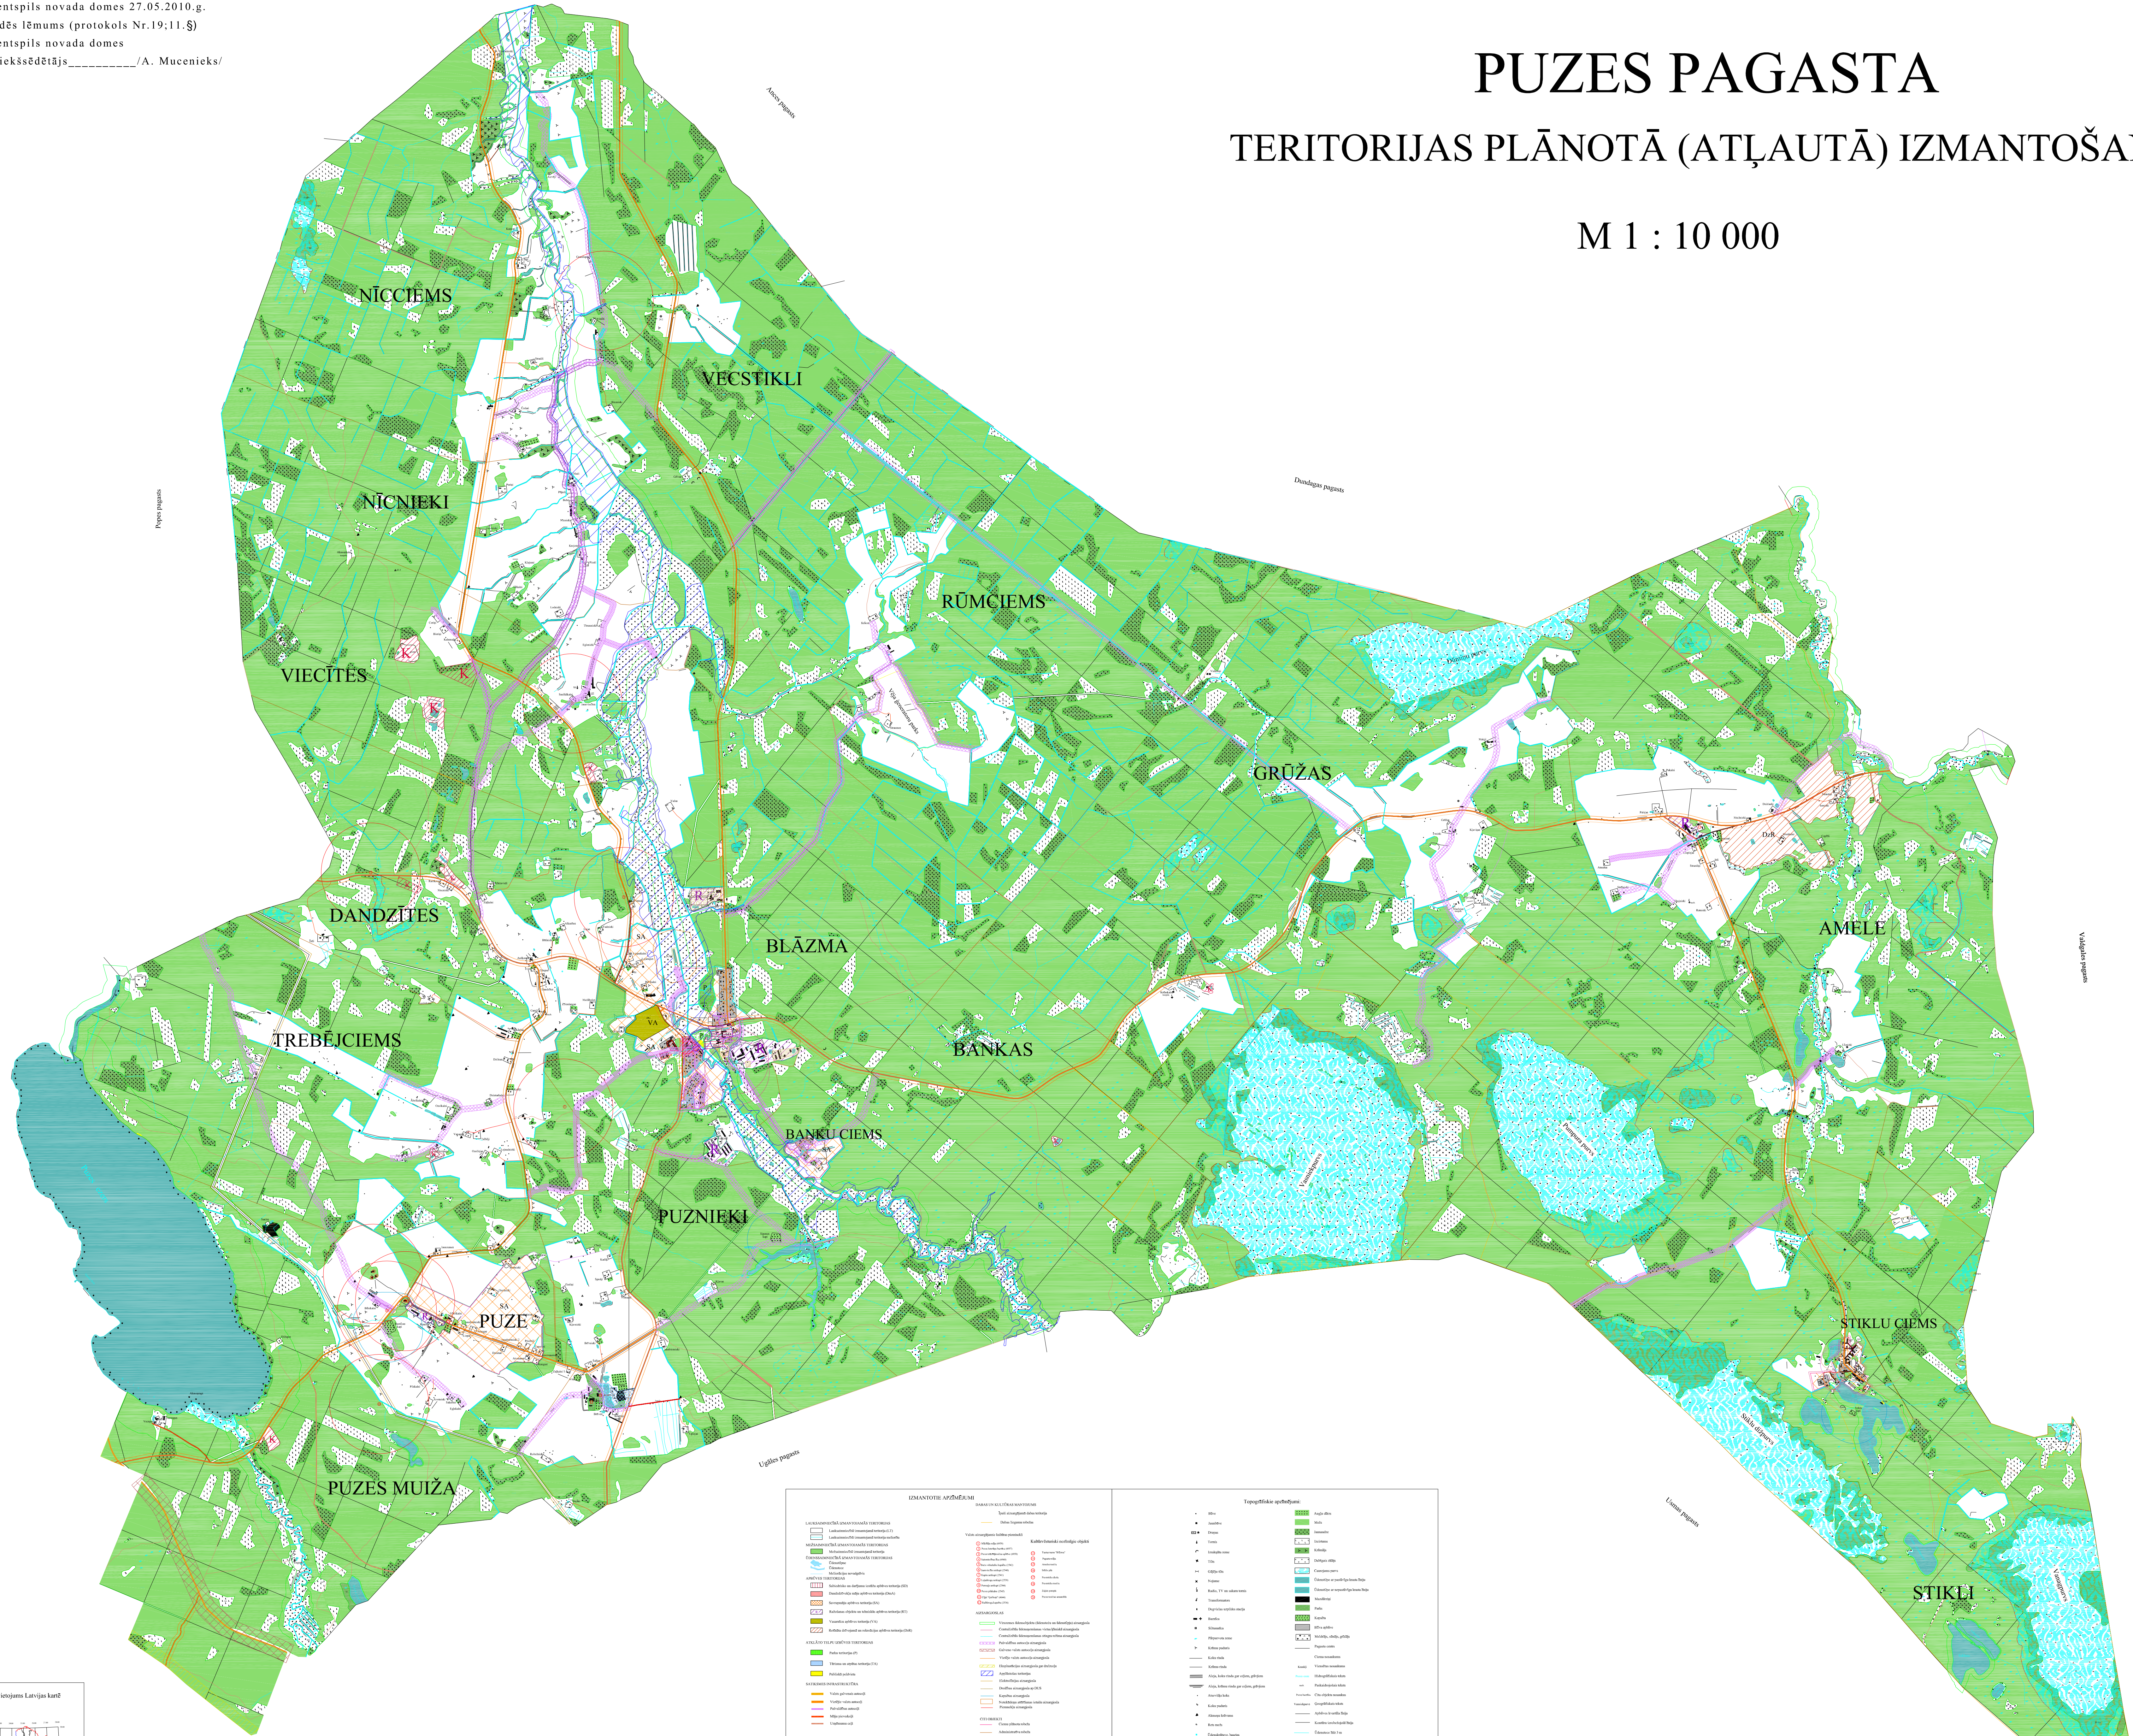

APSTIPRINĀTS
 Ventspils novada domes 27.05.2010.g.
 sēdēs lēmums (protokols Nr.19;11.§)
 Ventspils novada domes
 priekšsēdētājs _____/A. Mucenics/

PUZES PAGASTA TERITORIJAS PLĀNOTĀ (ATĻAUTĀ) IZMANTOŠANA

M 1 : 10 000

IZMANTOŠANAS APZĪMĒJUMS		TERRITORIJAS IZMANTOŠANA	
	Lauksaimniecības zeme		Īpašās dzīvojamās teritorijas
	Ūdens objekti		Īpašās ražojošās teritorijas
	Meži		Īpašās sabiedrības pakalpojumu teritorijas
	Transporta infrastruktūra		Īpašās aizsargājamo teritoriju teritorijas
	Parkos un atpūtas teritorijas		Īpašās citas teritorijas

Pasūtītājs: PUZES PAGASTA PĀRVALDE		Objekts: PUZES PAGASTA TERITORIJAS PLĀNOJUMS	
Proj.vadītāja	G. Roderte	01.06.2010.	
Metod.vadītāja	T. Laizāne	01.06.2010.	
Koordinatore	S. Rozenberga	01.06.2010.	
Kartogrāfs	S. Šimarevs	01.06.2010.	
Karšu saturs	G. Čirulis	01.06.2010.	
		PLĀNOTĀ IZMANTOŠANA	
		1000 jomas vienībām M 1:10000	
		Lapa 192 (kopā 192 lapa) (skatīt arī l.193)	
		Lapas 2	
		Lapas 3	
		PUZES PAGASTA PĀRVALDE	